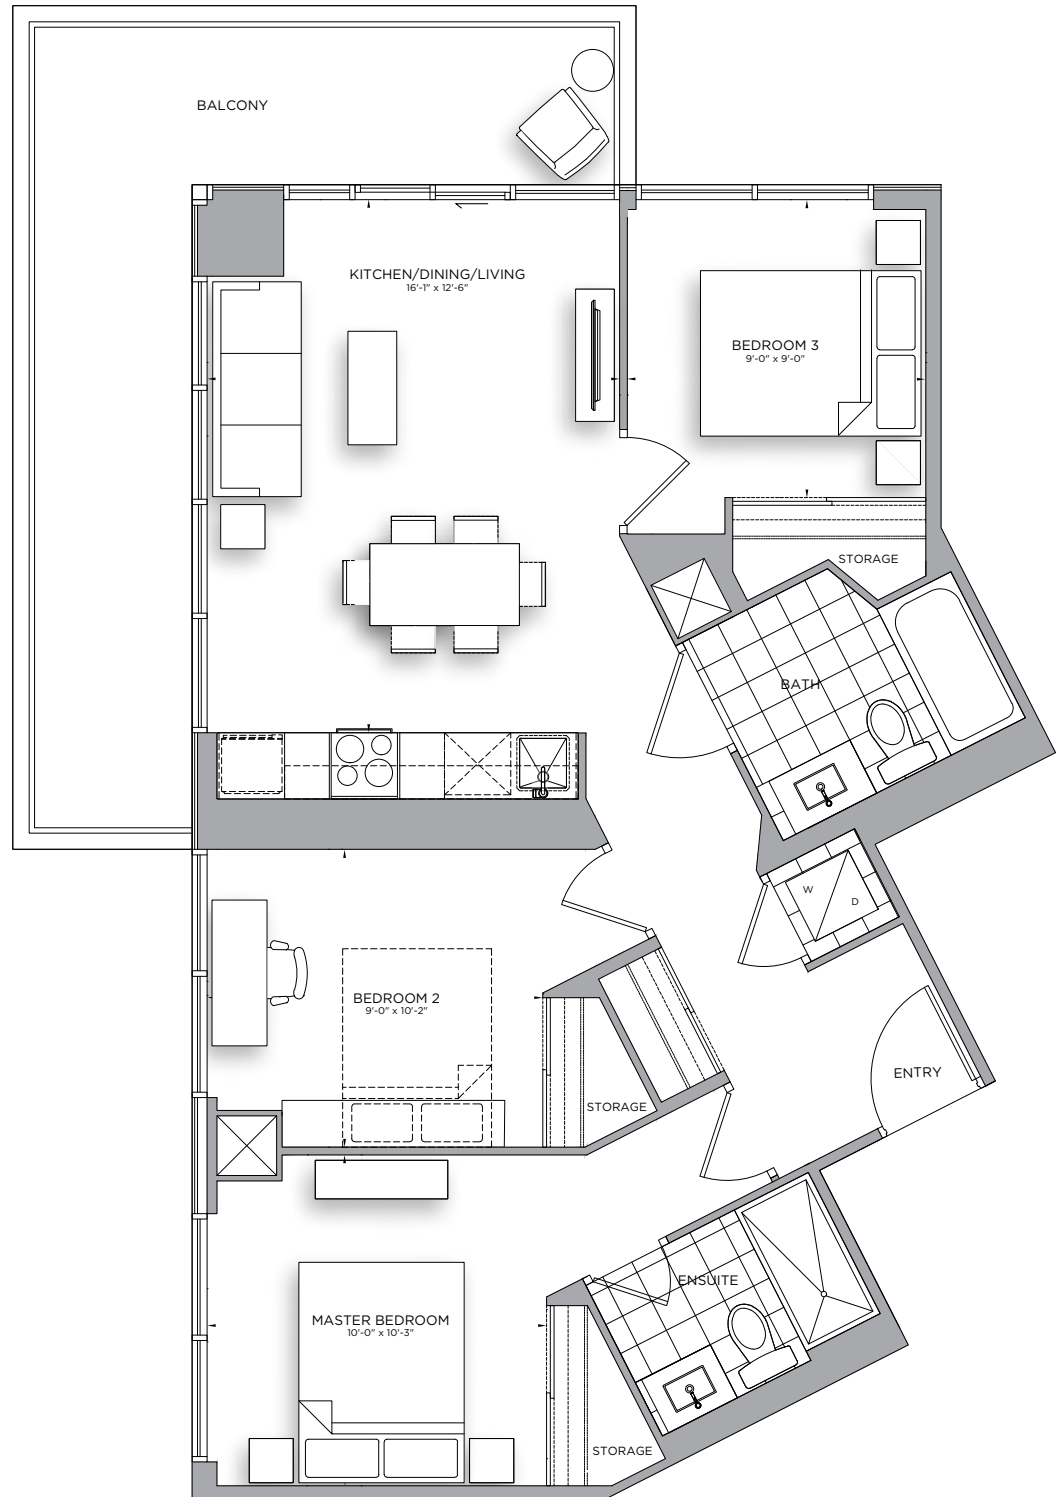

1 5 9
S W +
T O R

D-872

INTERIOR: 872 SQ.FT.

EXTERIOR: 211 SQ.FT.

3 BEDROOM

FLOORS 6 - 30

FLOOR 31

FLOORS 32 - 36